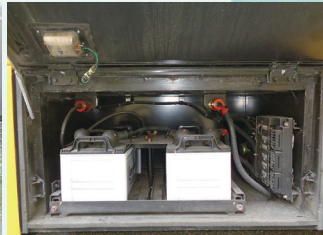

高速道路通行可能仕様

定員重視 立ち席も使える
定員54人 (立ち席含む87人)

高速道路通行可能仕様

長距離高速道路移動も可能
補助席装備 定員65人

サンユー商事スクールバス

(価格) **2,563,000円** (税込)

三菱 エアロスター エアサス仕様

年式 型式	2001年 KL-MP35JP	乗車定員	着席54(立ち席含87)人
車体寸法	全長1145cm 幅249cm 高309cm	ミッション	5速マニュアル
車体番号	MP35JP-20049	車検	無し
走行距離	180,324km	ドア	前ドア ツーステップ